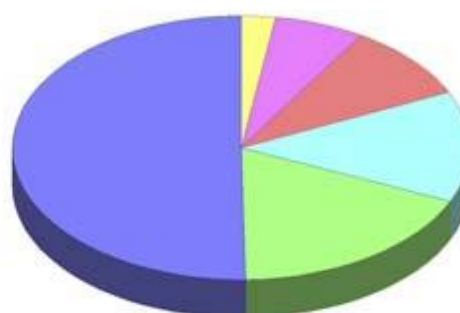

Rando du Pays de Pail 2008

Répartition par Licences et Fédérations

Licence	Nb	%
NL	270	50,3%
FFCT	97	18,1%
Ufolep	73	13,6%
FFC	50	9,3%
Fédé indéterminée	34	6,3%
FSGT	13	2,4%
Total	537	100,0%