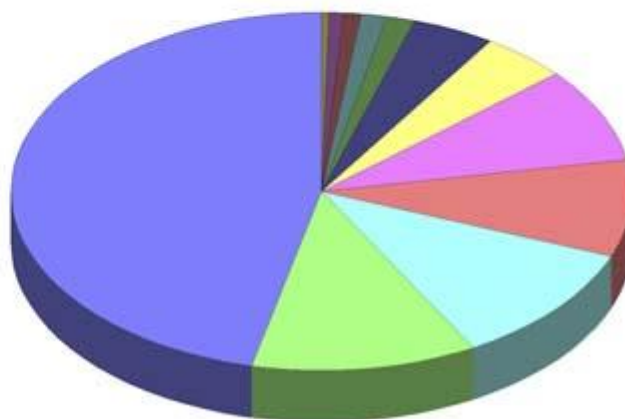

Sondage 2008

579 participants dont 537 adresses lisibles

TOUR DE LA MAYENNE VTT

Le 25 juillet 2008 à 00:06

Page 1/1

Rando du Pays de Pail 2008

Répartition par Départements

Département	Nb	%
Mayenne	249	46,4%
Sarthe	63	11,7%
Orne	59	11,0%
Autres	47	8,8%
Région parisienne	46	8,6%
Ille-et-Vilaine	24	4,5%
Loire-Atlantique	23	4,3%
Manche	8	1,5%
Calvados	7	1,3%
Maine-et-Loire	5	0,9%
Eure-et-Loir	4	0,7%
Vendée	2	0,4%
Total	537	100,0%